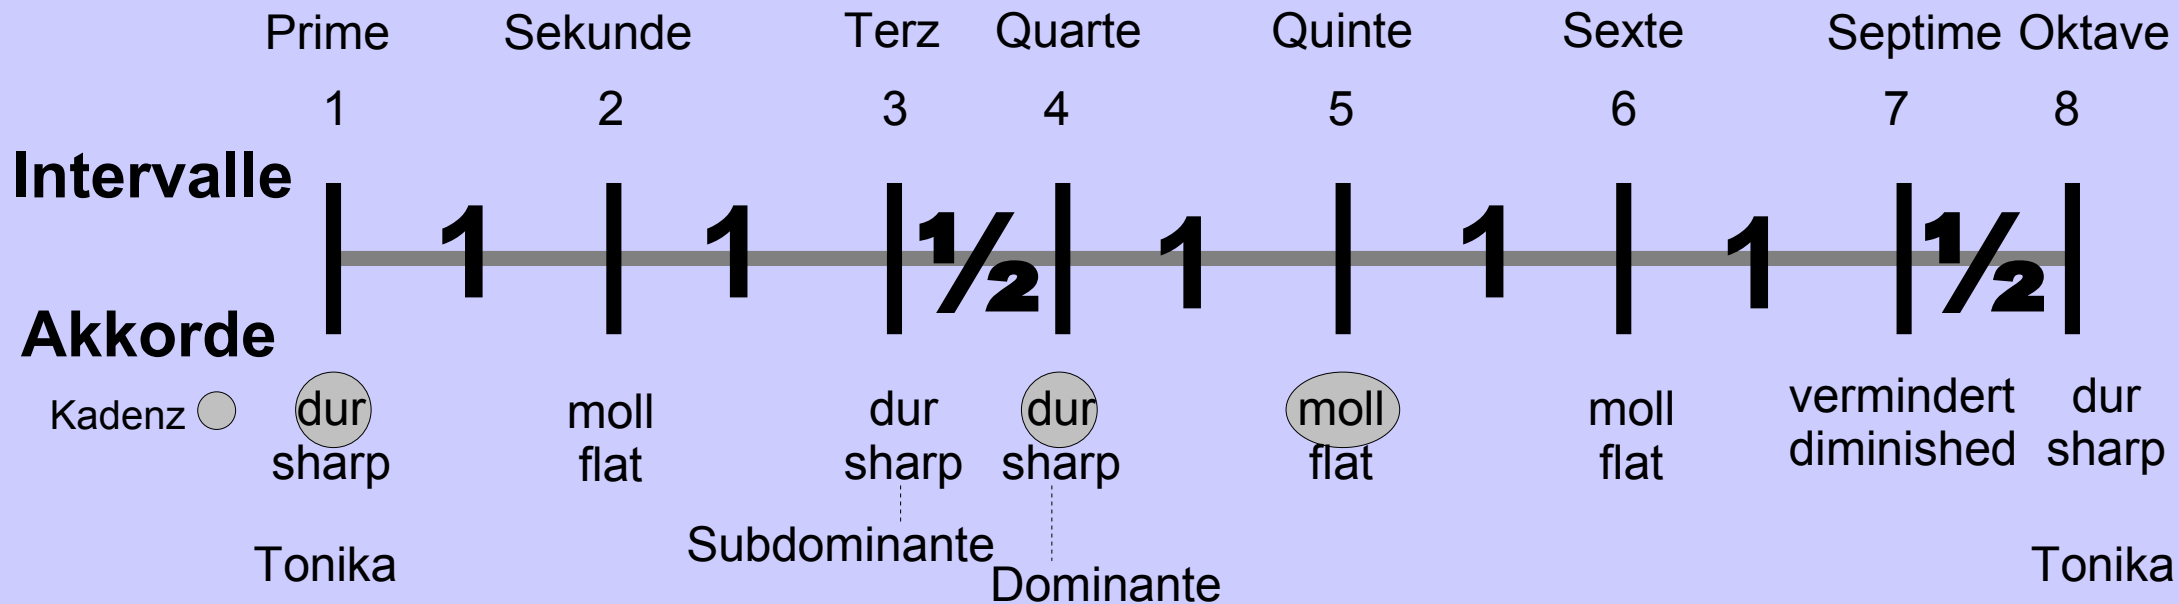

Dur-Tonleiter

Moll-Tonleiter (rein)

Moll-Tonleiter (harmonisch)

Moll-Tonleiter (melodisch)

Dur-Pentatonik

Moll-Pentatonik

Tonart-Finder Bastelset

Skala:

C C# D D# E F F# G G# A A# H C C# D D# E F F# G G# A A#
D_b E_b G_b A_b H_b D_b E_b G_b A_b H_b

Lineal zum Ausschneiden: